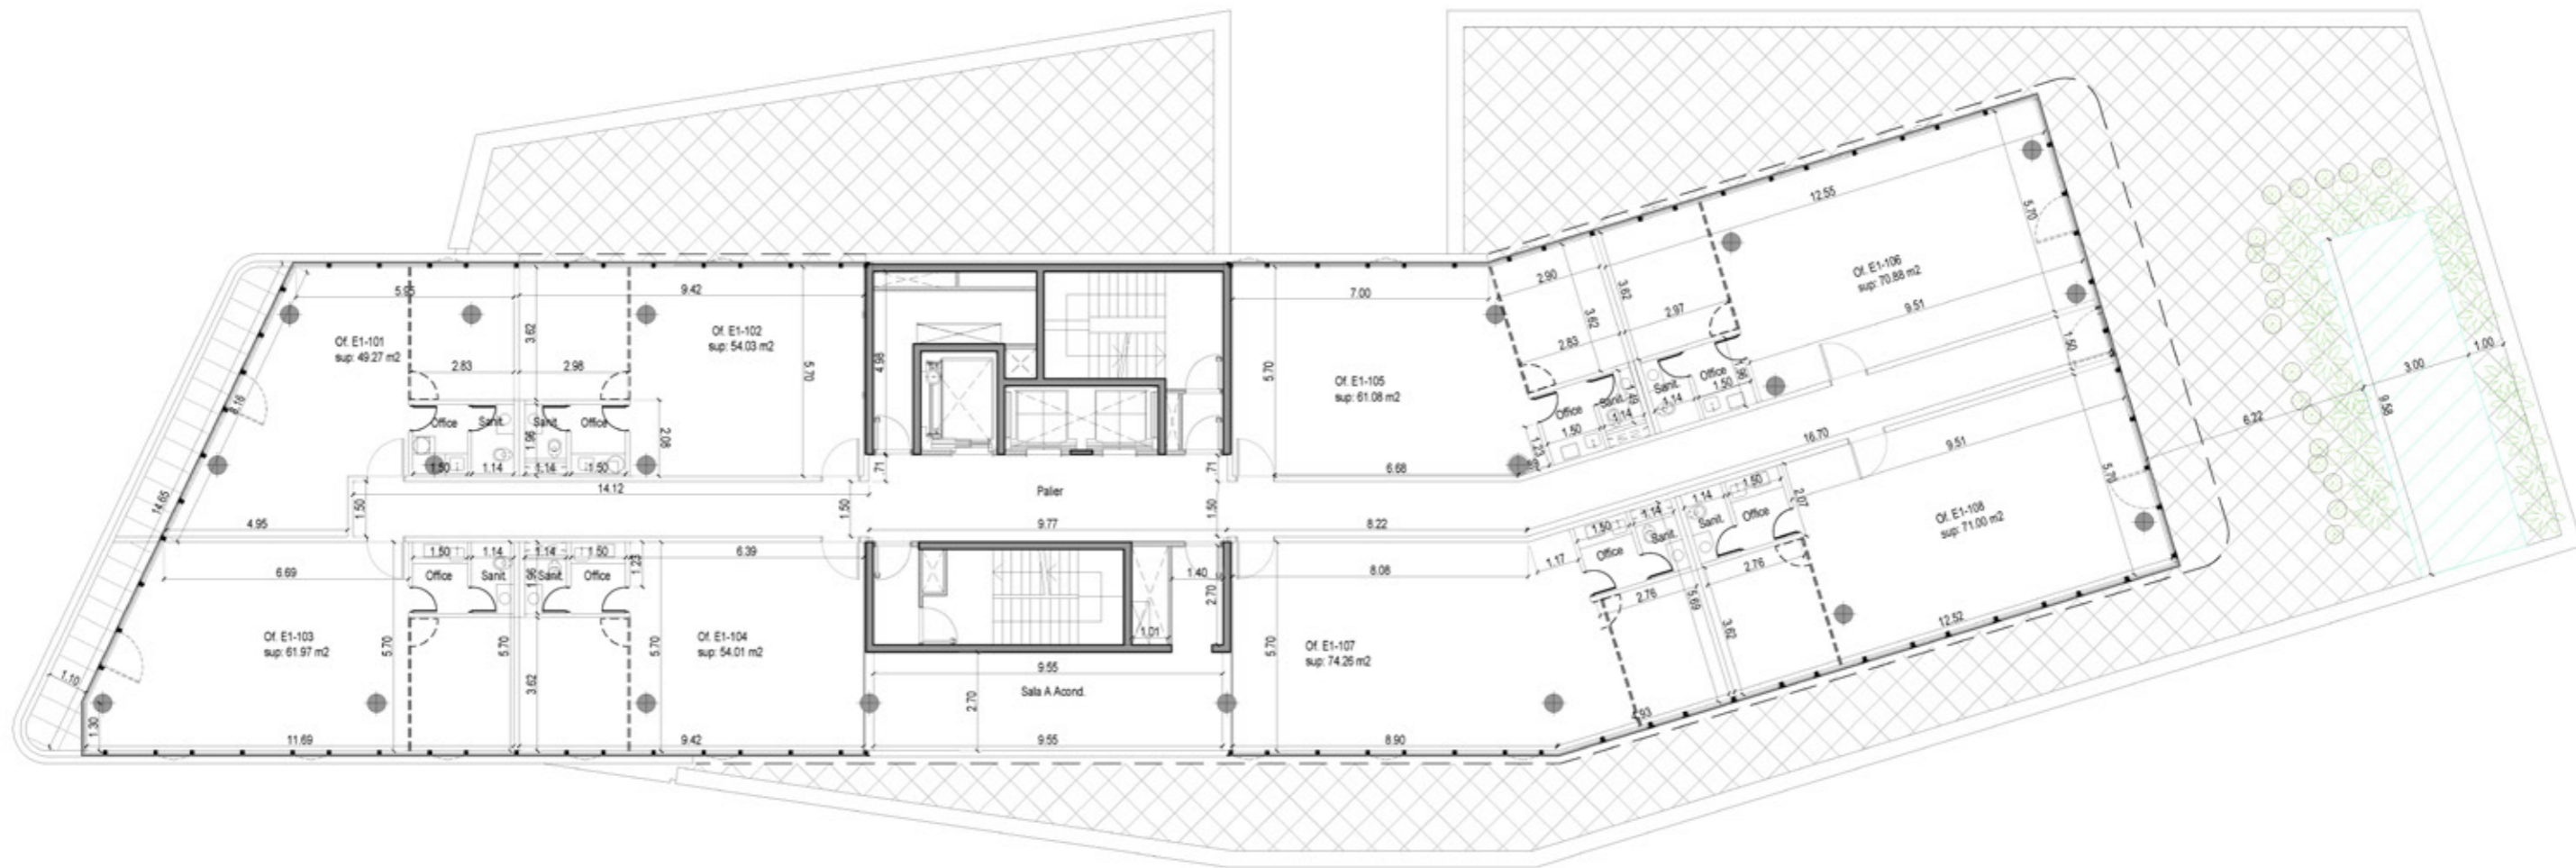

EDIFICIO 1

PRIDE CANNING

PISO 1

EDIFICIO 1

EDIFICIO 7

PRIDE CANNING

PISO 1

EDIFICIO 7

Un trabajo en equipo que surgió a comienzos de los '90, cuando realizaban los últimos años de la Facultad de Arquitectura, Diseño y Urbanismo de la UBA. Al egresar, se dió comienzo formal al estudio.

Con 25 años y un título profesional recién estrenado, enfrentaron su primer desafío: El Solar de la Abadía, expresión de cambio en la concepción y funcionamiento de los Shopping-centers instalados hasta entonces en Buenos Aires. Un proyecto que dio una fuerte importancia a la conformación de gran escala que hoy tiene BMA.