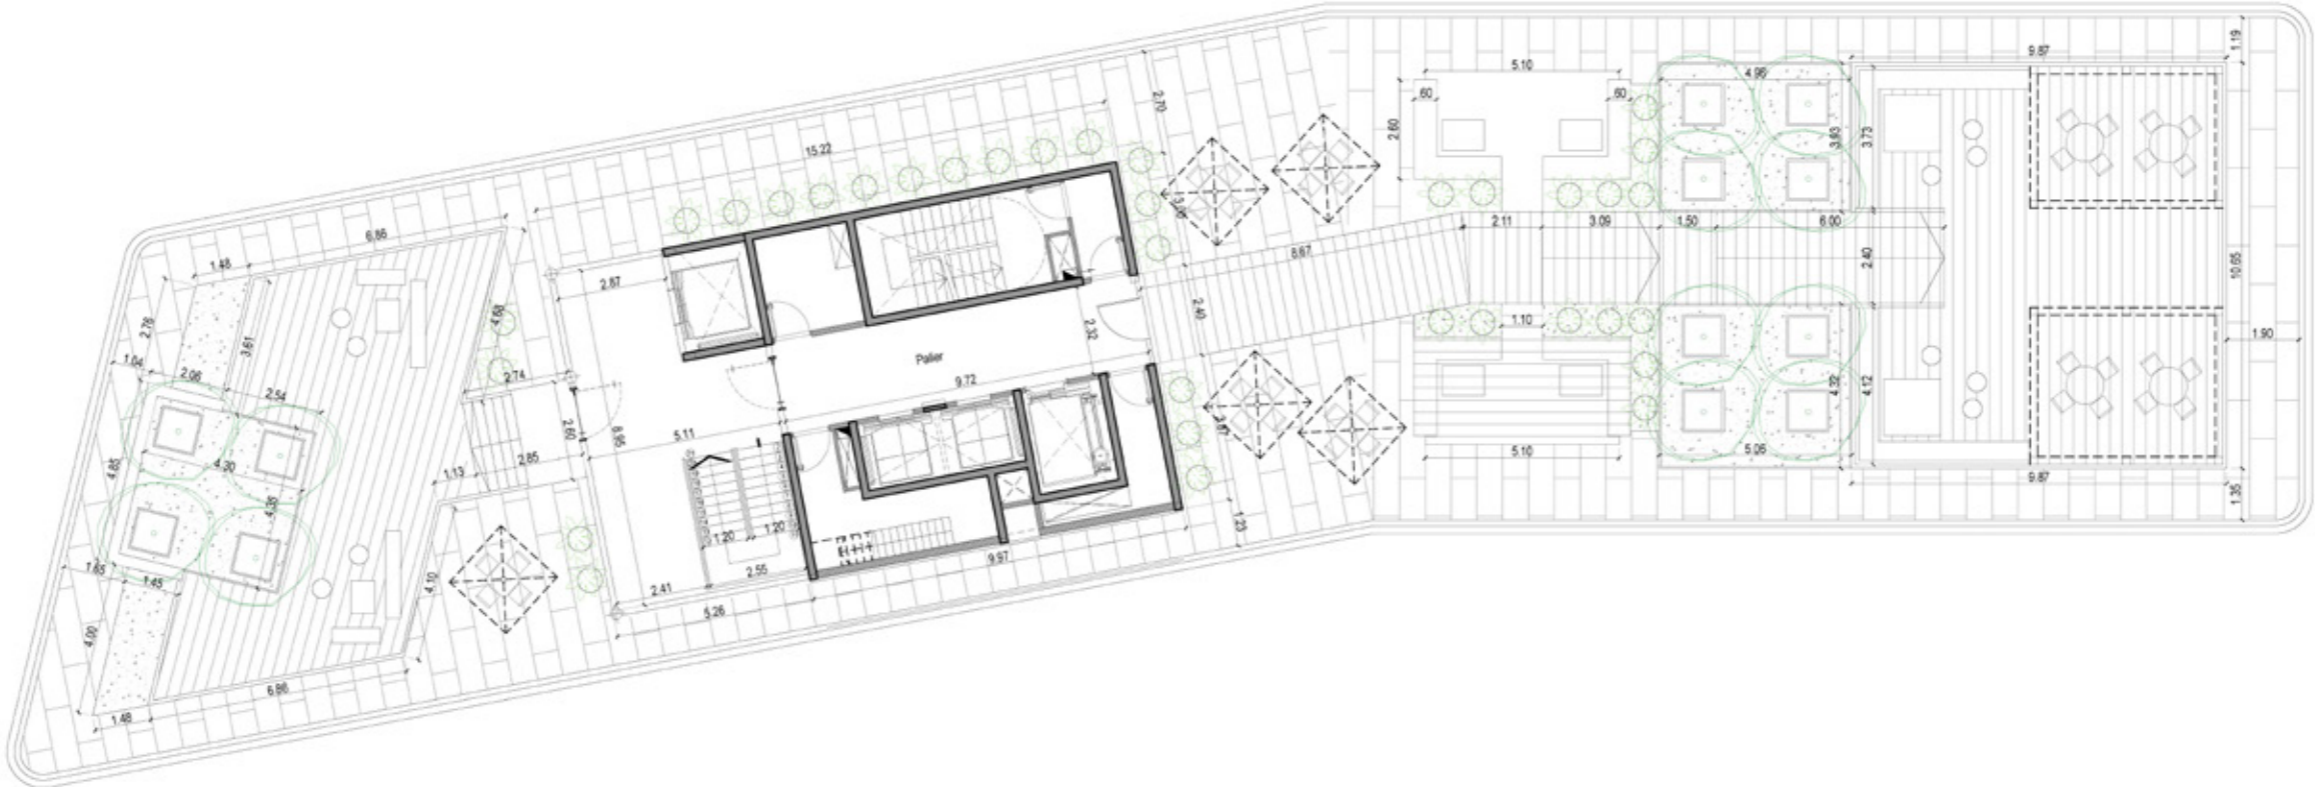

TERRAZA

EDIFICIO 8