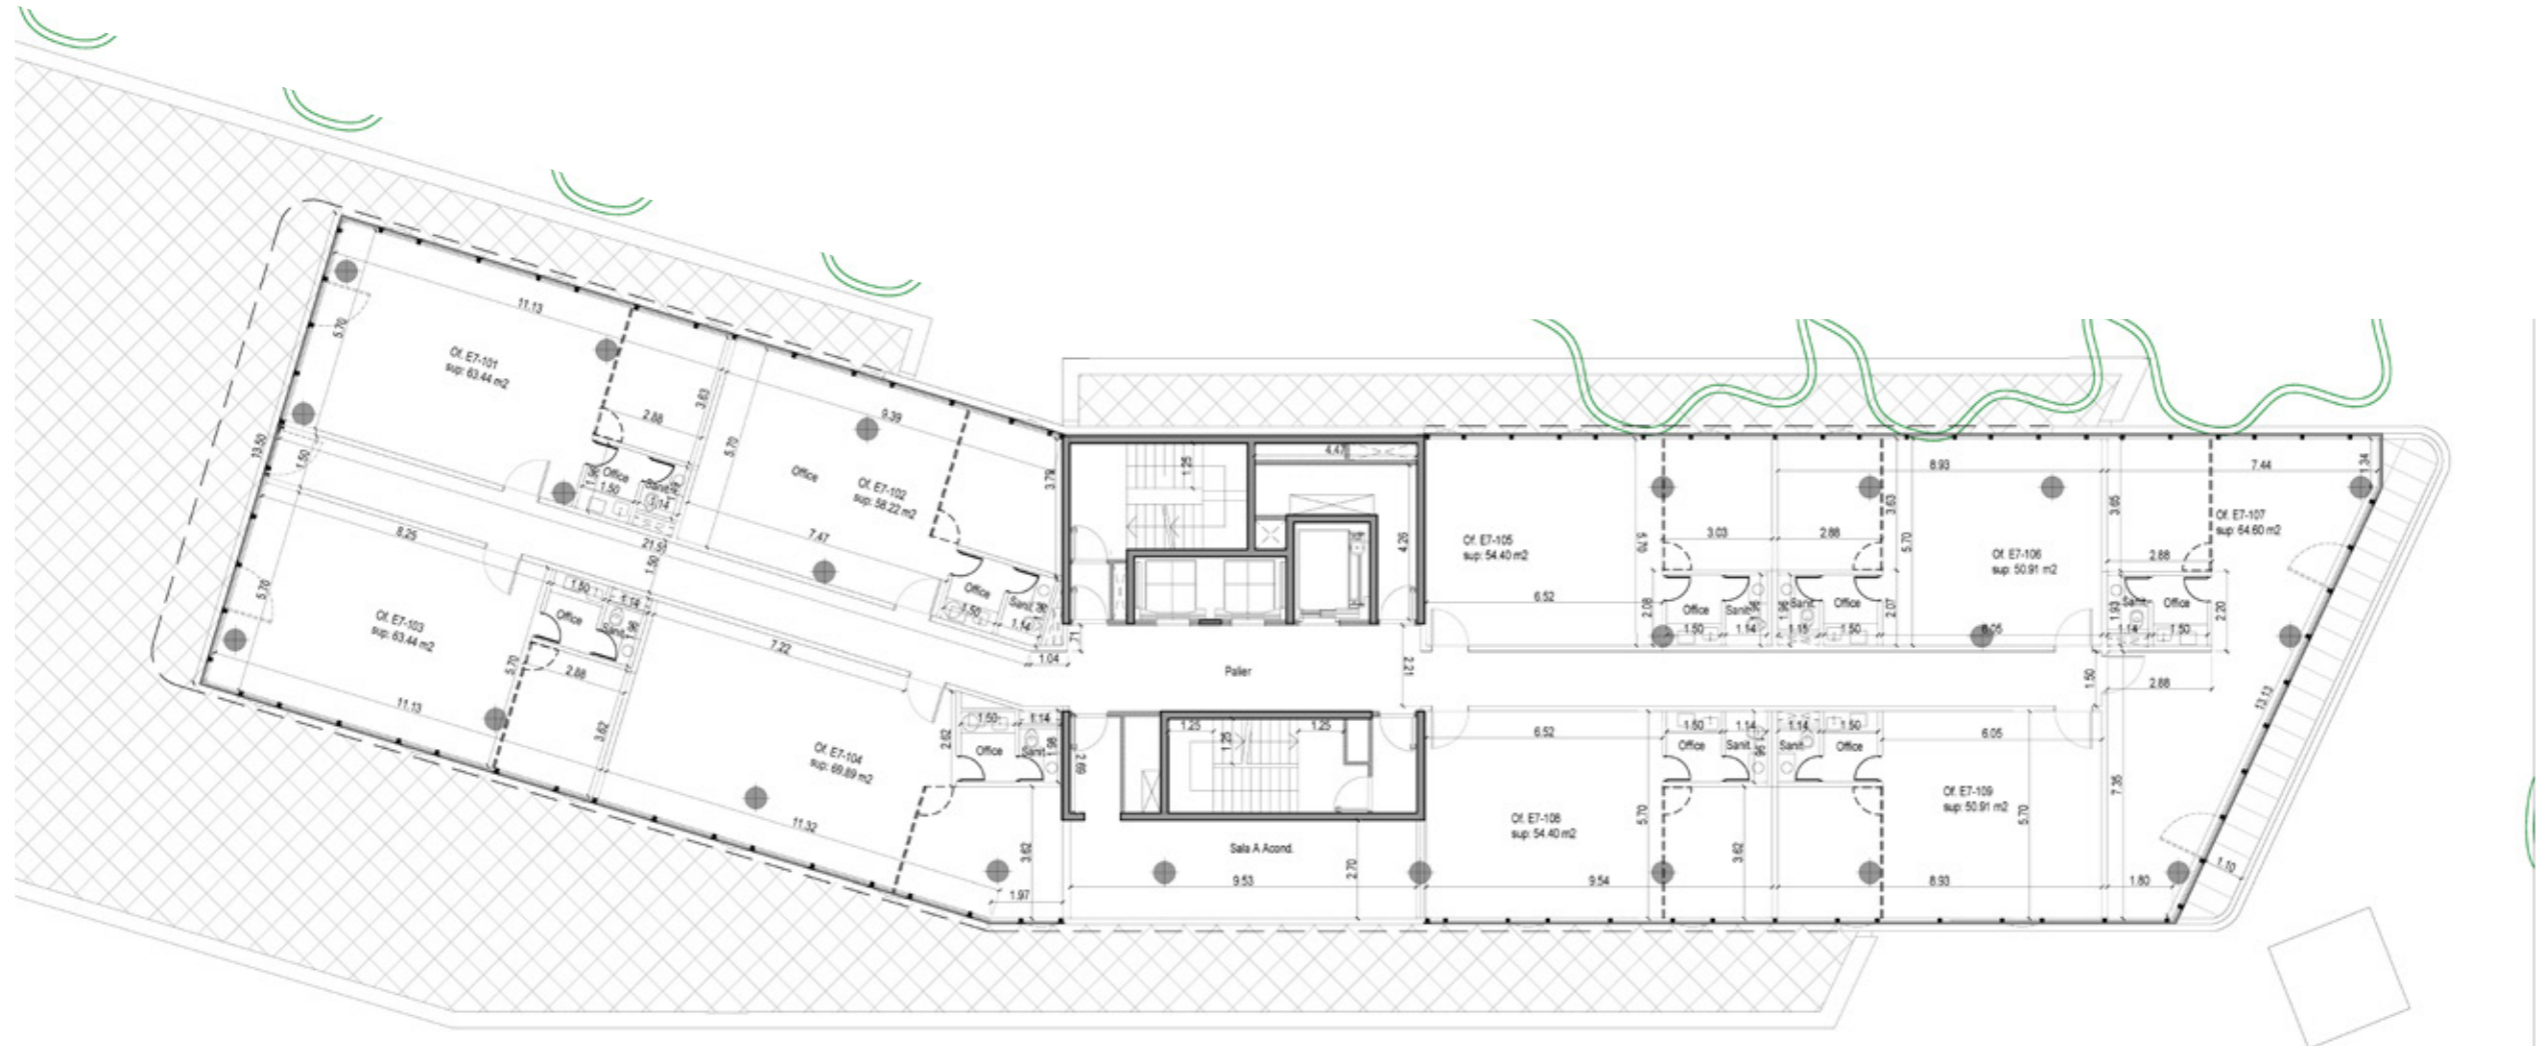

EDIFICIO 1

PRIDE CANNING

PISO 1

EDIFICIO 1

EDIFICIO 7

PRIDE CANNING

PISO 1

EDIFICIO 7

Un trabajo en equipo que surgió a comienzos de los '90, cuando realizaban los últimos años de la Facultad de Arquitectura, Diseño y Urbanismo de la UBA. Al egresar, se dió comienzo formal al estudio.

Con 25 años y un título profesional recién estrenado, enfrentaron su primer desafío: El Solar de la Abadía, expresión de cambio en la concepción y funcionamiento de los Shopping-centers instalados hasta entonces en Buenos Aires. Un proyecto que dio una fuerte importancia a la conformación de gran escala que hoy tiene BMA.