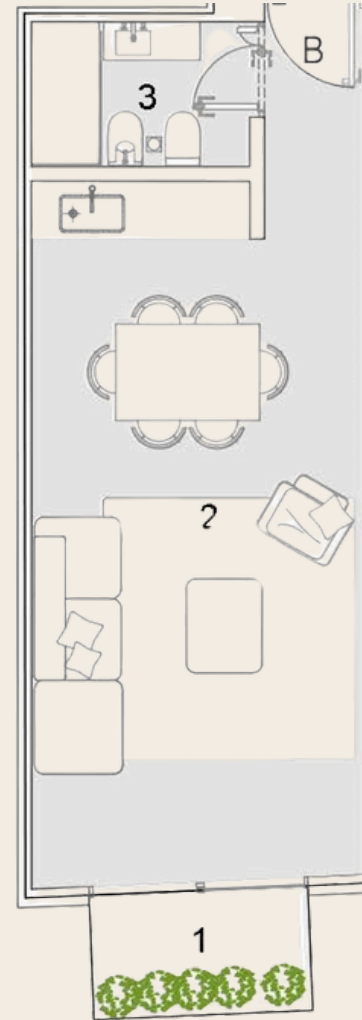

Unidad A

Piso 2-8

SUPERFICIE CUBIERTA: 81M2
SUPERFICIE EXPANSION: 3,75M2

Unidad B

Piso 2-8

SUPERFICIE CUBIERTA: 33,4M2

SUPERFICIE EXPANSION: 3M2

EDICIÓN
LIMITADA
ALVEAR

PRIDE + MACV

Unidad C

Piso 2-8

SUPERFICIE CUBIERTA: 62,15M²

SUPERFICIE EXPANSION: 3,75M²

Opcion A

Unidad A

Piso 9

SUPERFICIE CUBIERTA: 169,70M2

SUPERFICIE EXPANSION: 14,3M2

Opcion B

Unidad A

Piso 9

SUPERFICIE CUBIERTA: 74M2
SUPERFICIE EXPANSION: 7,1M2

Opcion B

Unidad B