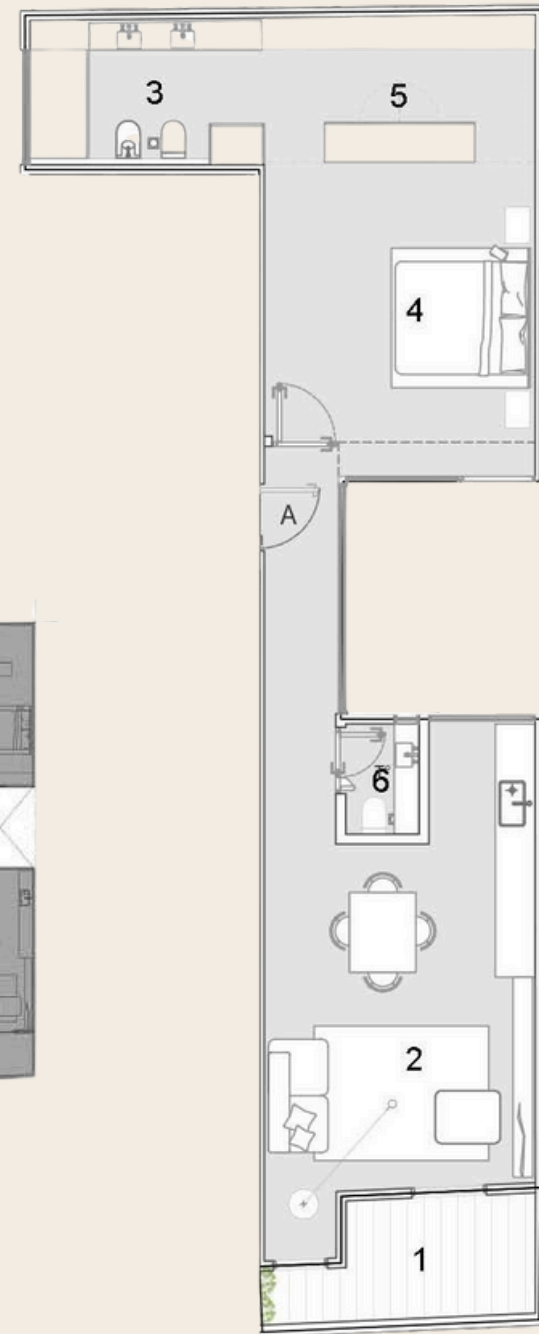

PRIDE + MACV

Unidad C

Piso 2-8

SUPERFICIE CUBIERTA: 62,15M²

SUPERFICIE EXPANSION: 3,75M²

Opcion A

Unidad A

Piso 9

SUPERFICIE CUBIERTA: 169,70M2

SUPERFICIE EXPANSION: 14,3M2

Opcion B

Unidad A

Piso 9

SUPERFICIE CUBIERTA: 74M2
SUPERFICIE EXPANSION: 7,1M2

Opcion B

Unidad B

Piso 9

SUPERFICIE CUBIERTA: 90,90M2

SUPERFICIE EXPANSION: 7,2M2

Unidad A

Piso 10

SUPERFICIE CUBIERTA: 148,30M²

SUPERFICIE EXPANSION: 23,40M²

EDICIÓN LIMITADA ALVEAR © TODOS LOS DERECHOS RESERVADOS.
AV. ALVEAR 1628 - BUENOS AIRES
+54 11 2254 0229