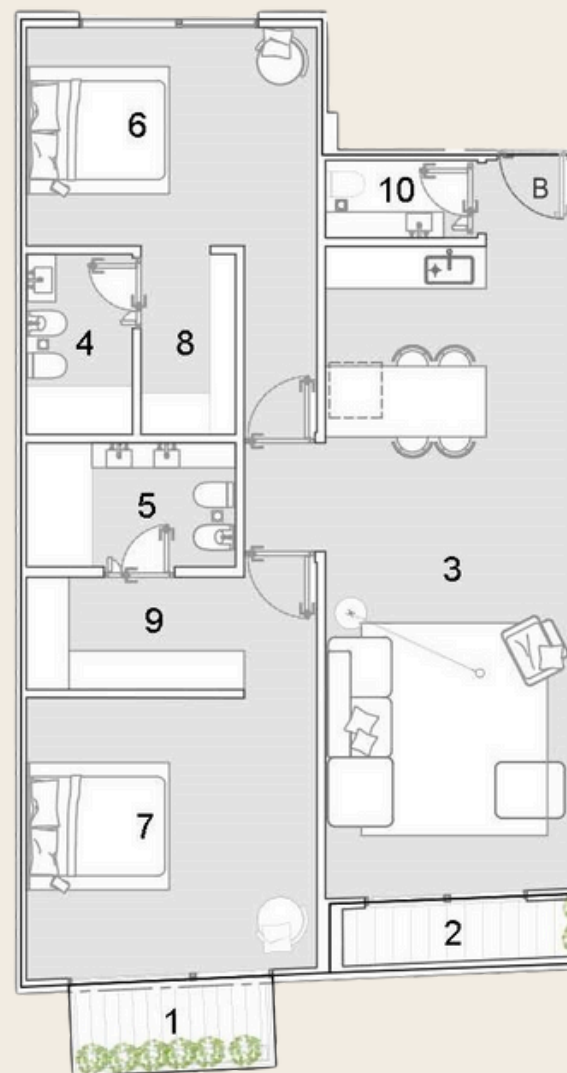

PRIDE + MACV

Unidad C

Piso 2-8

SUPERFICIE CUBIERTA: 62,15M²

SUPERFICIE EXPANSION: 3,75M²

Opcion A

Unidad A

Piso 9

SUPERFICIE CUBIERTA: 169,70M2

SUPERFICIE EXPANSION: 14,3M2

Opcion B

Unidad A

Piso 9

SUPERFICIE CUBIERTA: 74M2
SUPERFICIE EXPANSION: 7,1M2

Opcion B

Unidad B

Piso 9

SUPERFICIE CUBIERTA: 90,90M2

SUPERFICIE EXPANSION: 7,2M2

Unidad A

Piso 10

SUPERFICIE CUBIERTA: 148,30M²

SUPERFICIE EXPANSION: 23,40M²

EDICIÓN LIMITADA ALVEAR © TODOS LOS DERECHOS RESERVADOS.
AV. ALVEAR 1628 - BUENOS AIRES
+54 11 2254 0229