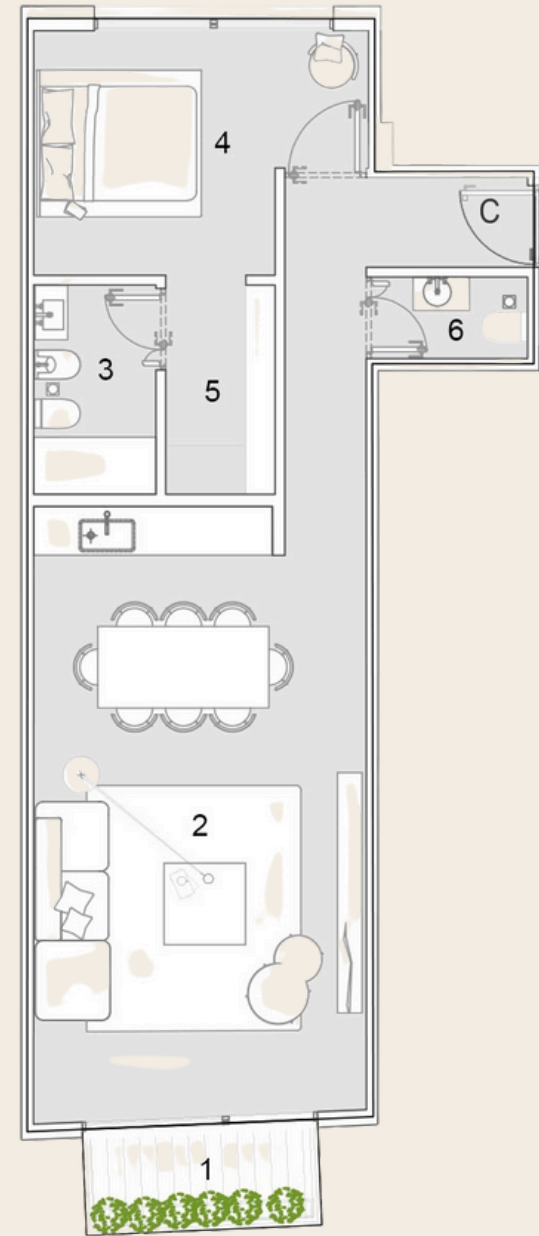

Unidad A

Piso 2-8

SUPERFICIE CUBIERTA: 81M2
SUPERFICIE EXPANSION: 3,75M2

Unidad B

Piso 2-8

SUPERFICIE CUBIERTA: 33,4M2

SUPERFICIE EXPANSION: 3M2

EDICIÓN
LIMITADA
ALVEAR

PRIDE + MACV

Unidad C

Piso 2-8

SUPERFICIE CUBIERTA: 62,15M²

SUPERFICIE EXPANSION: 3,75M²

Opcion A

Unidad A

Piso 9

SUPERFICIE CUBIERTA: 169,70M2

SUPERFICIE EXPANSION: 14,3M2

Opcion B

Unidad A

Piso 9

SUPERFICIE CUBIERTA: 74M2
SUPERFICIE EXPANSION: 7,1M2

Opcion B

Unidad B