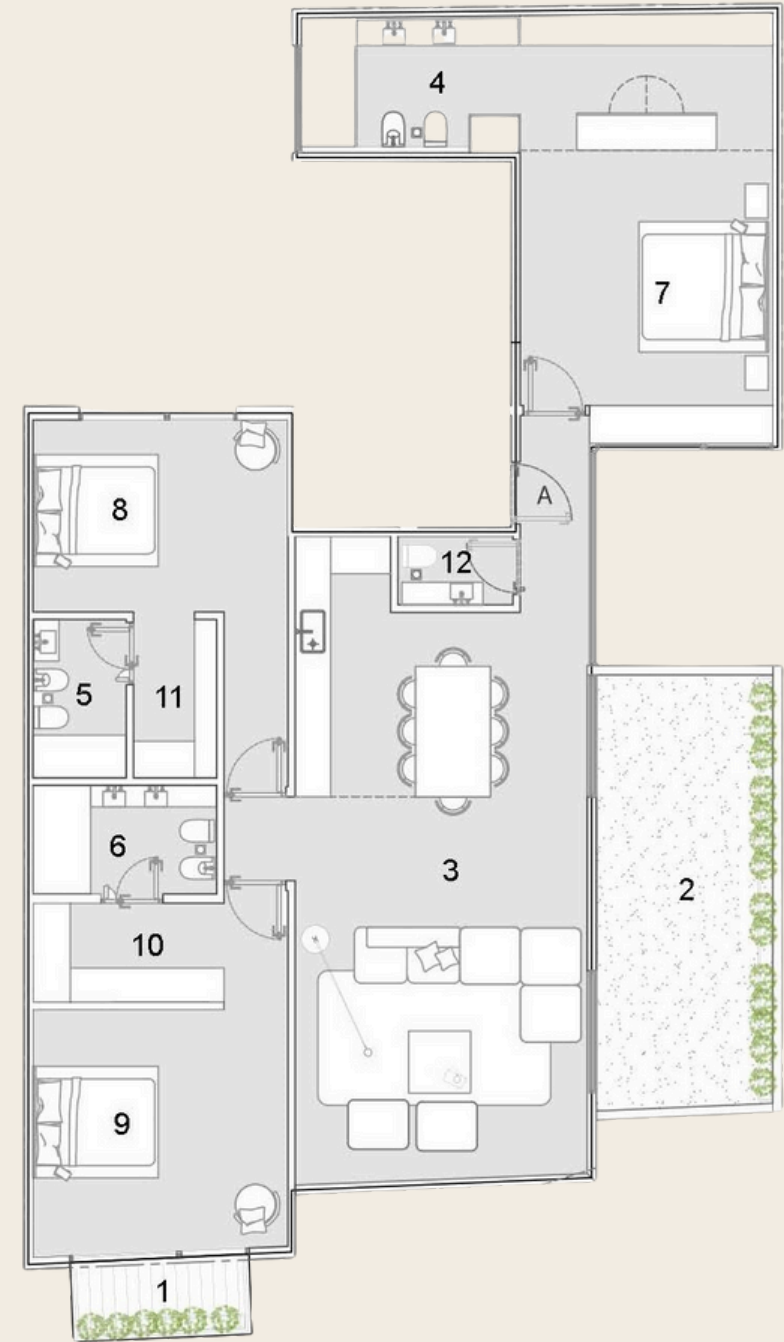

SUPERFICIE CUBIERTA: 169,70M2

SUPERFICIE EXPANSION: 14,3M2

Opcion B

Unidad A

Piso 9

SUPERFICIE CUBIERTA: 74M2
SUPERFICIE EXPANSION: 7,1M2

Opcion B

Unidad B

Piso 9

SUPERFICIE CUBIERTA: 90,90M2

SUPERFICIE EXPANSION: 7,2M2

Unidad A

Piso 10

SUPERFICIE CUBIERTA: 148,30M²

SUPERFICIE EXPANSION: 23,40M²

EDICIÓN LIMITADA ALVEAR © TODOS LOS DERECHOS RESERVADOS.
AV. ALVEAR 1628 - BUENOS AIRES
+54 11 2254 0229