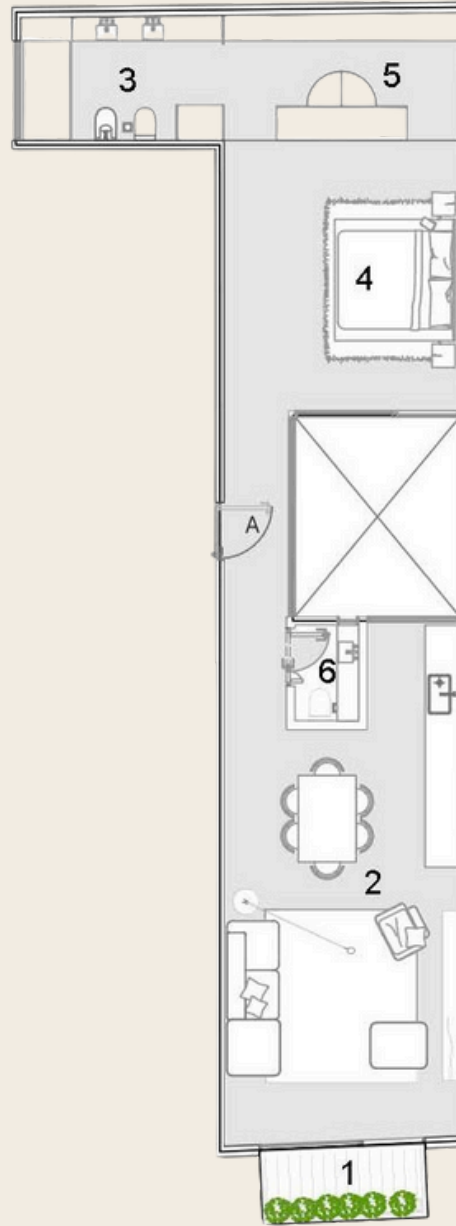

Unidad A

Piso 2-8

SUPERFICIE CUBIERTA: 81M2
SUPERFICIE EXPANSION: 3,75M2

Unidad B

Piso 2-8

SUPERFICIE CUBIERTA: 33,4M2

SUPERFICIE EXPANSION: 3M2

EDICIÓN
LIMITADA
ALVEAR

PRIDE + MACV

Unidad C

Piso 2-8

SUPERFICIE CUBIERTA: 62,15M²

SUPERFICIE EXPANSION: 3,75M²

Opcion A

Unidad A

Piso 9

SUPERFICIE CUBIERTA: 169,70M2

SUPERFICIE EXPANSION: 14,3M2

Opcion B

Unidad A

Piso 9

SUPERFICIE CUBIERTA: 74M2
SUPERFICIE EXPANSION: 7,1M2

Opcion B

Unidad B